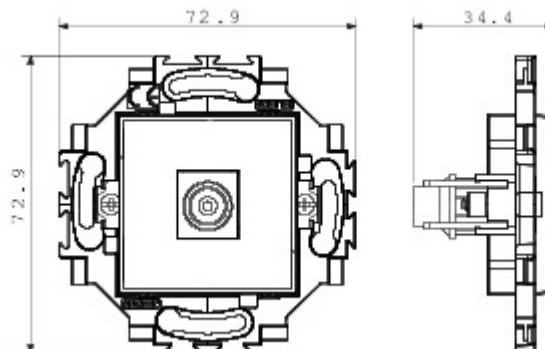

Kör és négyzet alakú szerelvénydobozokba történő beépítéshez tervezett szerelvény-rendszer elegáns megjelenéssel és klasszikus formákkal. A technopolimer alapanyagból hét színben és különféle modularitásokkal, 1-5 férőhelyes kivitelezéssel készített díszkeretek vízszintesen és függőlegesen is beszerelhetők. A monoblokk eszközök magja körül kifejlesztett sorozat termékei két színben kaphatóak: fehér és elefántcsont, fényes kivitelben. A sorozat termékei a Chorus moduláris eszközöknek köszönhetően bővíthetők.

Kategória	TV csatlakozó-aljzat	Szín	Fehér
Alapanyag	Technopolimer	Felület	Fényes
Leírás	Egyenáram	Csökketés	0 dB
Rögzítés	Rögzítőkörmökkel/Csavarokkal	Izzóhuzalos vizsgálat:	850 °C
Hőállóság (golyós nyomópróba)	125 °C	Szabvány	IEC 60169

### DIMENSIONAL